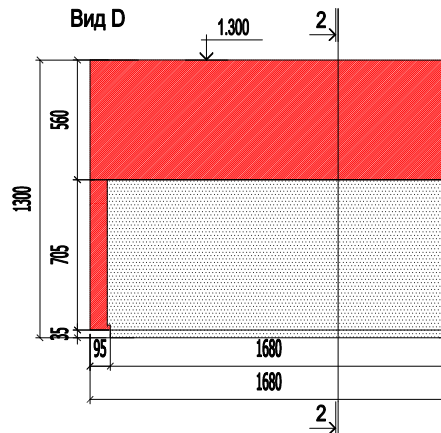

Вид А

Вид D

Разрез 1-1

План

Разрез 2-2

УСЛОВНЫЕ ОБОЗНАЧЕНИЯ

-  Крашенный МДФ матовый
-  Крашенный МДФ Ral 9010